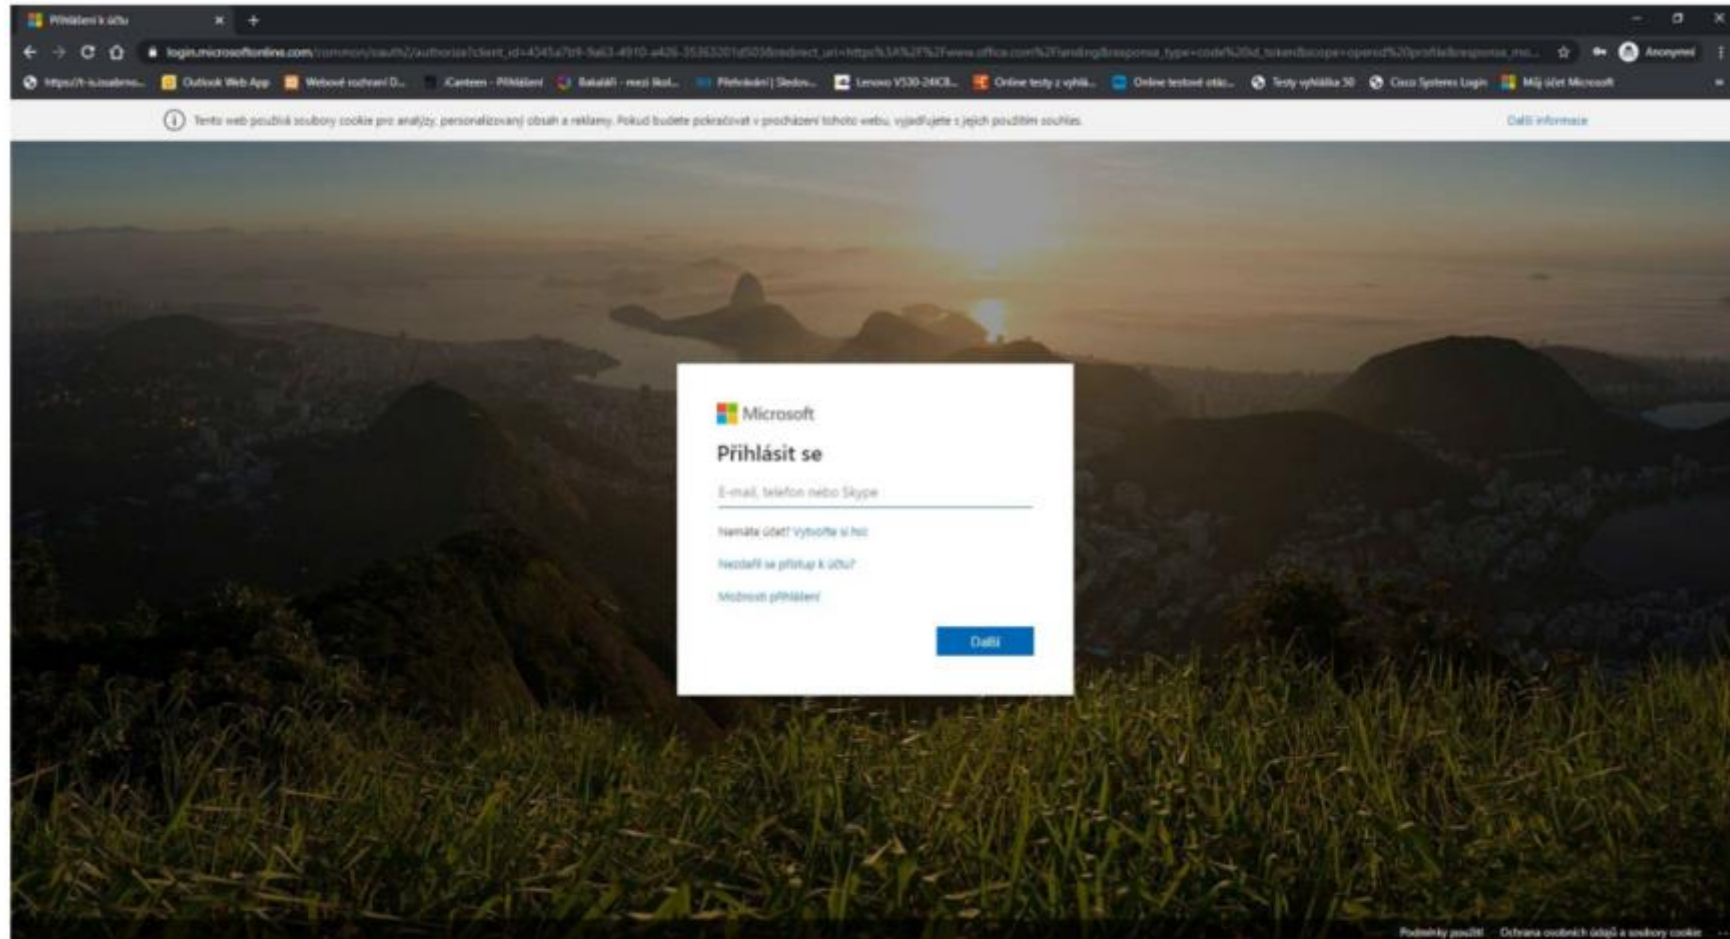

MS Office 365 pro studenty ISŠA