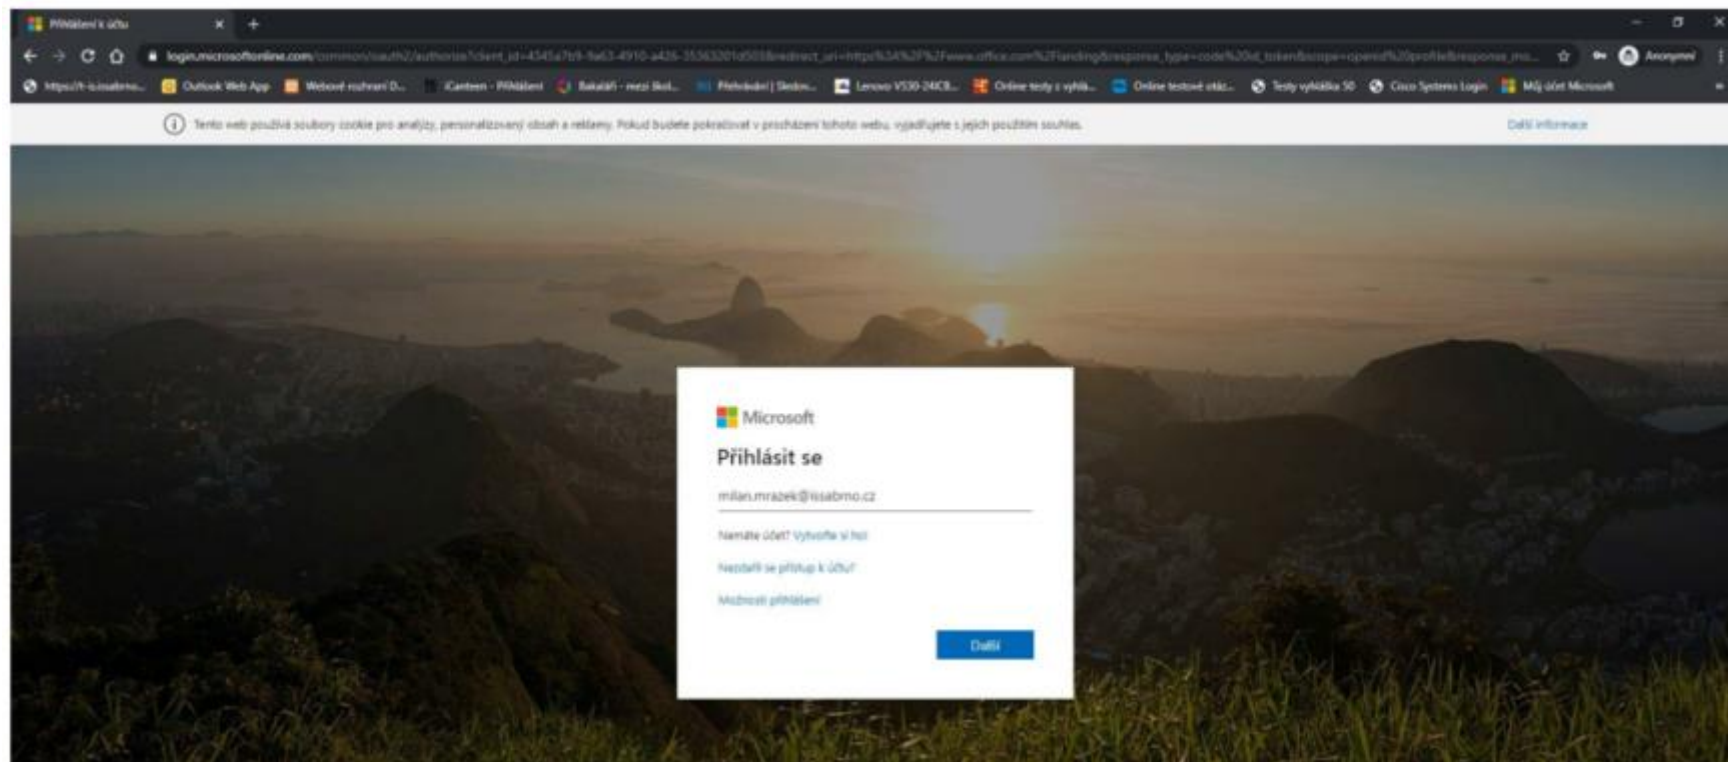

MS Office 365 pro studenty ISŠA

Emailovou adresu: login(stejný jako na Bakaláře)[@student.issabrno.cz](mailto:student.issabrno.cz)